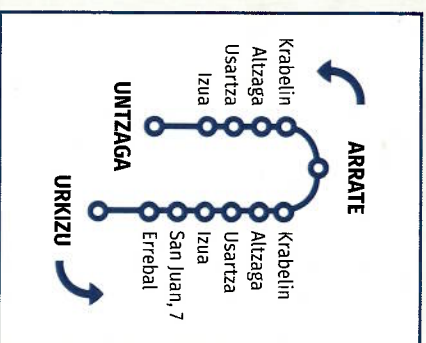

(\*\*) Txonta geltokia jaistean eskaririkoa, autobusean / Txonta parada de bajada bajo demanda en el propio autobús.

## LARUNBATAK / SÁBADOS

AZTAIN	BARRENA	URKIZU	ERREBAL	CORREOS / JULIAN ETXEBERRIA	SAN JUAN 07	TORREKUA	WENZESLAO ORBEA	ZIRIAKO AGIRRE 2	ASOLA IGARTZA	TIBURTZIO ANITUA, 21	TIBURTZIO ANITUA, 25
8:30	8:31	8:33	8:35	8:36	8:38	8:42	8:43	8:44	8:45	8:46	8:47
9:10	9:11	9:13	9:15	9:16	9:18	9:22	9:13	9:24	9:25	9:26	9:27
9:50	9:51	9:53	9:55	9:56	9:58	10:02	10:03	10:04	10:05	10:06	10:07
10:30	10:31	10:33	10:35	10:36	10:38	10:42	10:43	10:44	10:45	10:46	10:47
11:50	11:51	11:53	11:55	11:56	11:58	12:02	12:03	12:04	12:05	12:06	12:07
12:30	12:31	12:33	12:35	12:36	12:38	12:42	12:43	12:44	12:45	12:46	12:47
13:10	13:11	13:13	13:15	13:16	13:18	13:22	13:13	13:24	13:25	13:26	13:27

## ARRATE (LARUNBATAK / SÁBADOS)

URKIZU	ERREBAL	SAN JUAN 07	IZUA	USARTZA	ALTZAGA	KRABELIN	ARRATE
14:00	14:03	14:04	14:14	14:15	14:17	14:18	14:19

ARRATE	KRABELIN	ALTZAGA	USARTZA	IZUA	UNITZAGA
14:30	14:32	14:33	14:34	14:35	14:46