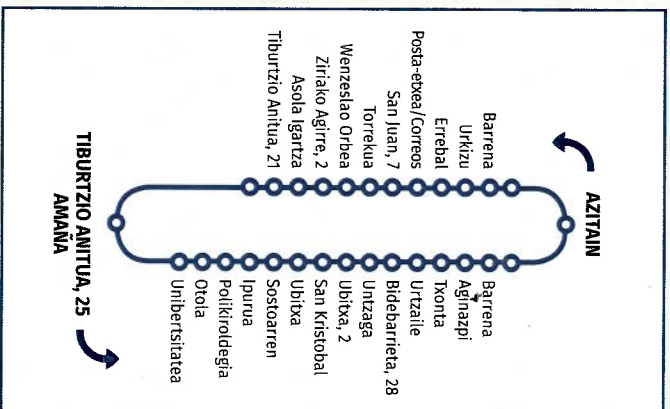

## LANEGUNAK / DÍAS LABORABLES

AZTAIN	BARRENA	URKIZU	ERREBAL	CORREOS / JULIAN ETXEBERRIA	SAN JUAN 07	TORREKUA	WENZESLAO ORBEA	ZIRIAKO AGIRRE 2	ASOLA IGARTZA	TIBURTZIO ANITUA, 21	TIBURTZIO ANITUA, 25
7:30	7:31	7:34	7:36	7:37	7:39	7:43	7:45	7:46	7:47	7:48	7:49
8:30	8:31	8:34	8:36	8:37	8:39	8:43	8:45	8:46	8:47	8:48	8:49
9:30	9:31	9:34	9:36	9:37	9:39	9:43	9:45	9:46	9:47	9:48	9:49
11:30	11:31	11:34	11:36	11:37	11:39	11:43	11:45	11:46	11:47	11:48	11:49
12:30	12:31	12:34	12:36	12:37	12:39	12:43	12:45	12:46	12:47	12:48	12:49
13:30	13:31	13:34	13:36	13:37	13:39	13:43	13:45	13:46	13:47	13:48	13:49
17:30	17:31	17:34	17:36	17:37	17:39	17:43	17:45	17:46	17:47	17:48	17:49
18:30	18:31	18:34	18:36	18:37	18:39	18:43	18:45	18:46	18:47	18:48	18:49

(\*\*) Txonta geltokia jaistean eskaririkoa, autobusean / Txonta parada de bajada bajo demanda en el propio autobús.

## LARUNBATAK / SÁBADOS

AZTAIN	BARRENA	URKIZU	ERREBAL	CORREOS / JULIAN ETXEBERRIA	SAN JUAN 07	TORREKUA	WENZESLAO ORBEA	ZIRIAKO AGIRRE 2	ASOLA IGARTZA	TIBURTZIO ANITUA, 21	TIBURTZIO ANITUA, 25
8:30	8:31	8:33	8:35	8:36	8:38	8:42	8:43	8:44	8:45	8:46	8:47
9:10	9:11	9:13	9:15	9:16	9:18	9:22	9:13	9:24	9:25	9:26	9:27
9:50	9:51	9:53	9:55	9:56	9:58	10:02	10:03	10:04	10:05	10:06	10:07
10:30	10:31	10:33	10:35	10:36	10:38	10:42	10:43	10:44	10:45	10:46	10:47
11:50	11:51	11:53	11:55	11:56	11:58	12:02	12:03	12:04	12:05	12:06	12:07
12:30	12:31	12:33	12:35	12:36	12:38	12:42	12:43	12:44	12:45	12:46	12:47
13:10	13:11	13:13	13:15	13:16	13:18	13:22	13:13	13:24	13:25	13:26	13:27

## ARRATE (LARUNBATAK / SÁBADOS)

URKIZU	ERREBAL	SAN JUAN 07	IZUA	USARTZA	ALTZAGA	KRABELIN	ARRATE
14:00	14:03	14:04	14:14	14:15	14:17	14:18	14:19

ARRATE	KRABELIN	ALTZAGA	USARTZA	IZUA	UNITZAGA
14:30	14:32	14:33	14:34	14:35	14:46