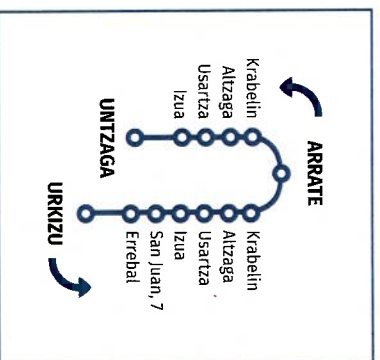

IGANDEAK eta JAIEGUNAK DOMINGOS y FESTIVOS

URKIZU	ERREBAL	SAN JUAN 07	IZUA	USARTZA	ALTZAGA	KRABELIN	ARRATE
9:00	9:03	9:04	9:14	9:15	9:17	9:18	9:19
10:00	10:03	10:04	10:14	10:15	10:17	10:18	10:19
11:00	11:03	11:04	11:14	11:15	11:17	11:18	11:19
13:00	13:03	13:04	13:14	13:15	13:17	13:18	13:19
18:00	18:03	18:04	18:14	18:15	18:17	18:18	18:19

ARRATE	KRABELIN	ALTZAGA	USARTZA	IZUA	UNTZAGA
9:30	9:32	9:33	9:34	9:36	9:46
10:30	10:32	10:33	10:34	10:36	10:46
11:30	11:32	11:33	11:34	11:36	11:46
13:30	13:32	13:33	13:34	13:36	13:46
18:30	18:32	18:33	18:34	18:36	18:46